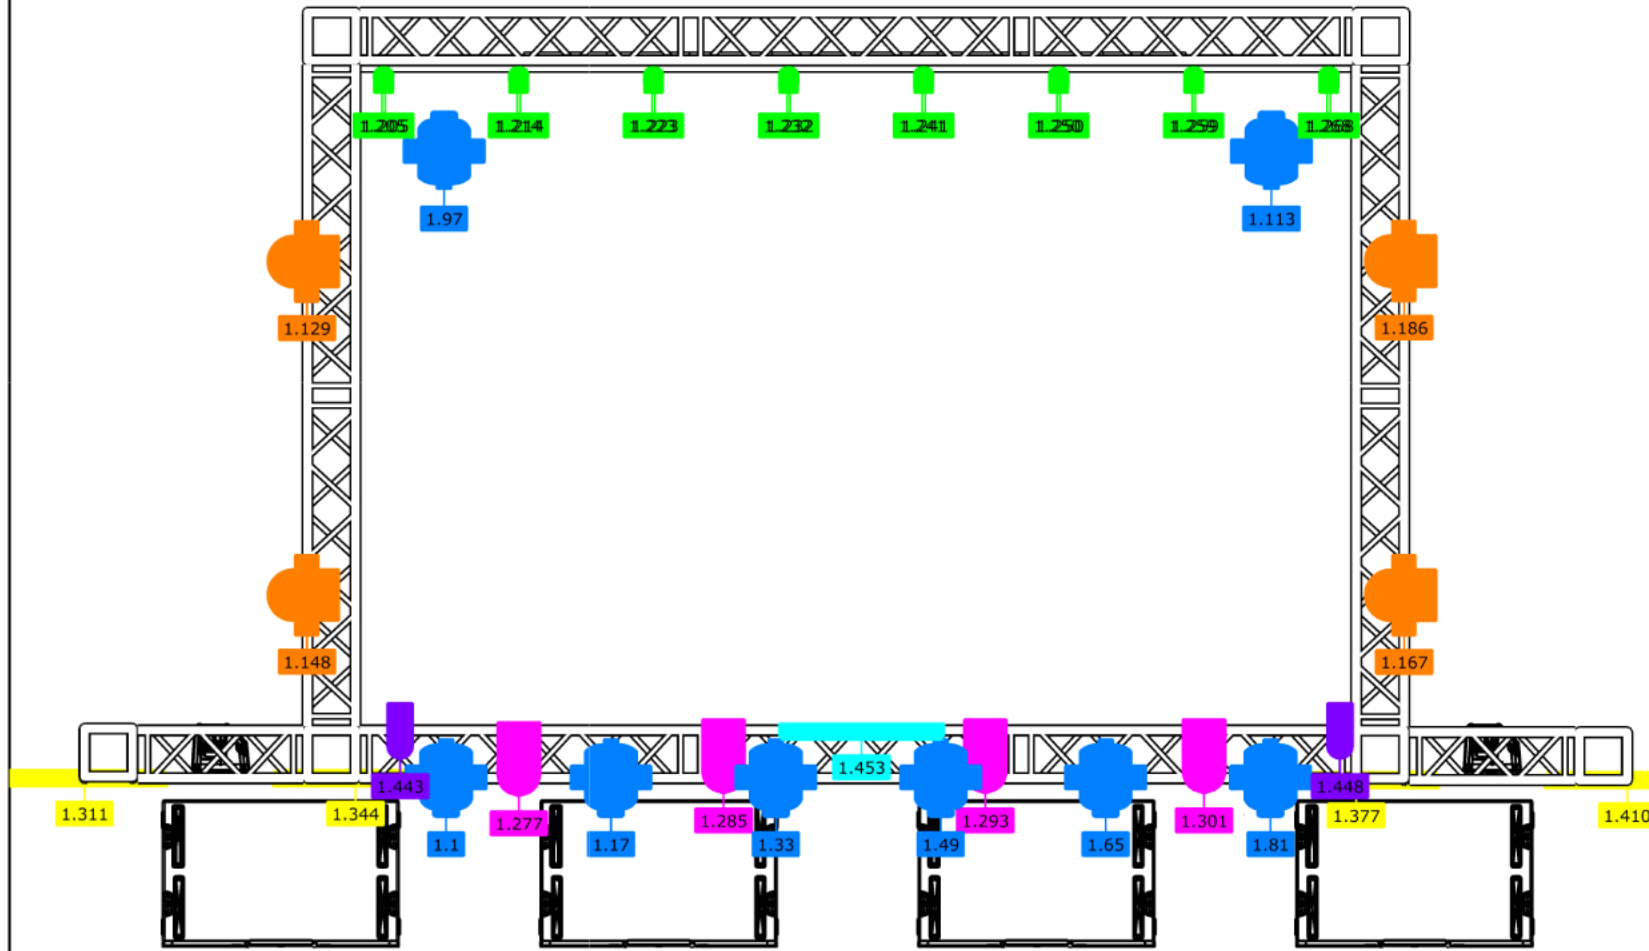

MASKERATT - RAIDER DE ILUMINACIÓN

DIMENSIONES ESCENICAS
 9 M BASE X 6 M ANCHO X 8 M ANCHO
 2 MAQUINAS HAZE 1500
 8 BLINDER 600

RAIDER DE AUDIO
 7 SISTEMAS LINEALES POR LADO
 10 BAJOS DOBLE DE PISO
 SIDEFIELDS/FRONTFIELDS

Capas

BEAM 230W (16ch)
 CORE PAR UV (5 ch)
 FX BAR 5050 (33 ch)
 KING WASH 19QX (19ch)
 PAR 108 SLIM (9 ch)
 SLIMSTRIP UV (3 ch)
 THOR PAR LED 7X10 (8ch)

MASKERATT

Proyecto	Localización	Fecha
Lighting designer		
Escenógrafo		
Director		
Director técnico		