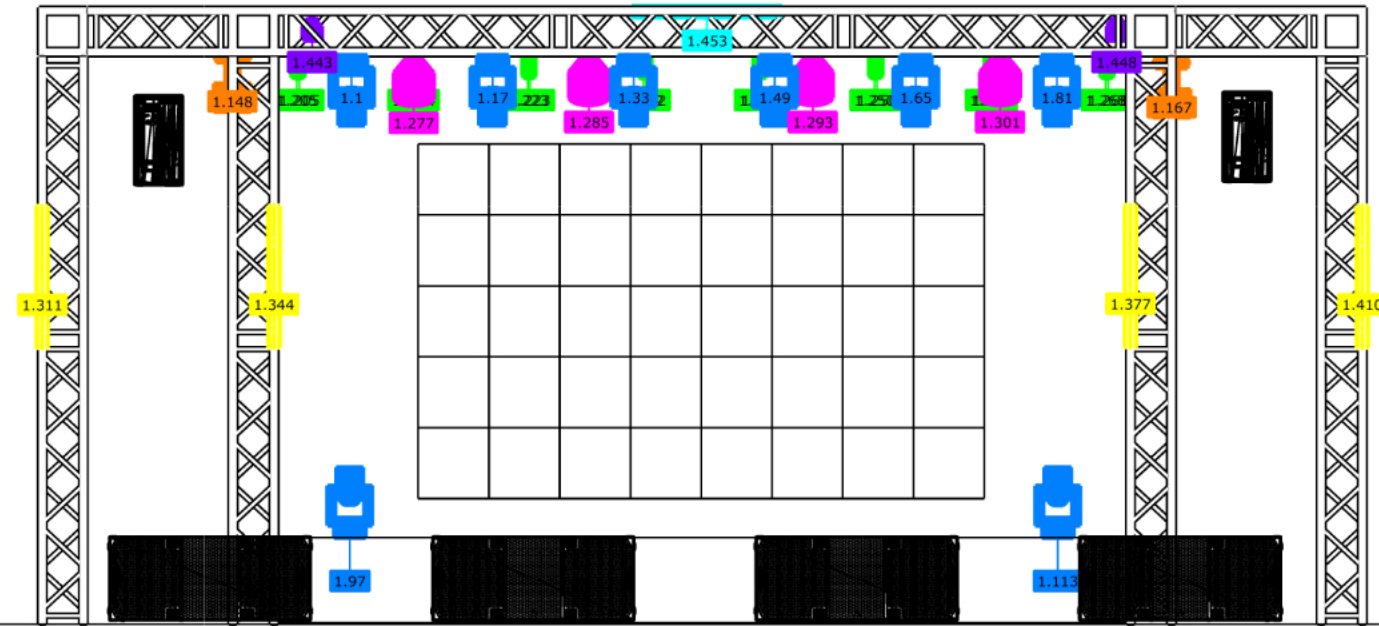

MASKERATT - RAIDER DE ILUMINACIÓN

DIMENSIONES ESCENICAS
 9 M BASE X 6 M ANCHO X 8 M ANCHO
 2 MAQUINAS HAZE 1500
 8 BLINDER 600

RAIDER DE AUDIO
 7 SISTEMAS LINEALES POR LADO
 10 BAJOS DOBLE DE PISO
 SIDEFIELDS/FRONTFIELDS

Capas

BEAM 230W (16ch)
 CORE PAR UV (5 ch)
 FX BAR 5050 (33 ch)
 KING WASH 19QX (19ch)
 PAR 108 SLIM (9 ch)
 SLIMSTRIP UV (3 ch)
 THOR PAR LED 7X10 (8ch)

MASKERATT

Proyecto	Localización	Fecha
Lighting designer		
Escenógrafo		
Director		
Director técnico		